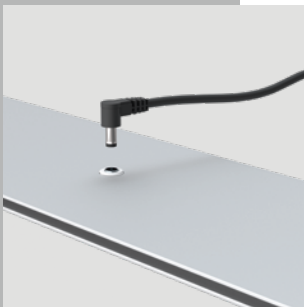

LEDUP

by MULTIFRAME™

multi frame - LEDUP counter

– mobiles LED Thekensystem im ABS Transportkoffer

- Material - silber eloxierte Aluminiumprofile 120 mm Bautiefe mit Aluminiumgussverbindern
- beidseitig hinterleuchtet - Rahmenformat 100x100cm
- einfache Montage durch Plug & Play
- homogene Ausleuchtung dank qualitativ hochwertiger OSRAM LED Technik mit speziell angepasster Linsenform
- Leuchtkraft 43 Watt, 5040 lm, Farbtemperatur 6500 Kelvin
- Systemmaße inkl. FüÙe BxHxT 100x104x40 cm
- ABS Transportkoffer BxHxT 118x30x12 cm mit Schaumstoffeinlagen, Rollen und Griff
- ca. 21 kg Transportgewicht (ohne Druck)
- aufklappbare Thekenplatte in schwarz oder silber erhältlich

– mobile LED counter in ABS hardcase

- material - silver anodized aluminium profiles depth 120 mm, with aluminium die-cast connectors
- illuminated on both sides - frame size 100x100 cm
- easy installation because of plug & play
- even lighting illumination - using OSRAM LED technique including a specially adapted lens
- luminance 43 Watt, 5040 lm, colour temperature 6500 Kelvin
- system dimensions incl. bases WxHxD 100x104x40 cm
- ABS hardcase WxHxD 118x30x12 cm with special foam lining, wheels and handle
- approx. 21 kg transport weight (prints not included)
- foldable counter top in black or silver available