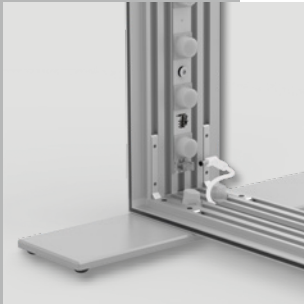

LEDUP

by MULTIFRAME™

multi frame - LEDUP counter

– mobiles LED Thekensystem im ABS Transportkoffer

- Material - silber eloxierte Aluminiumprofile 120 mm Bautiefe mit Aluminiumgussverbindern
- beidseitig hinterleuchtet - Rahmenformat 100x100cm
- einfache Montage durch Plug & Play
- homogene Ausleuchtung dank qualitativ hochwertiger OSRAM LED Technik mit speziell angepasster Linsenform
- Leuchtkraft 43 Watt, 5040 lm, Farbtemperatur 6500 Kelvin
- Systemmaße inkl. FüÙe BxHxT 100x104x40 cm
- ABS Transportkoffer BxHxT 118x30x12 cm mit Schaumstoffeinlagen, Rollen und Griff
- ca. 21 kg Transportgewicht (ohne Druck)
- aufklappbare Thekenplatte in schwarz oder silber erhältlich

– mobile LED counter in ABS hardcase

- material - silver anodized aluminium profiles depth 120 mm, with aluminium die-cast connectors
- illuminated on both sides - frame size 100x100 cm
- easy installation because of plug & play
- even lighting illumination - using OSRAM LED technique including a specially adapted lens
- luminance 43 Watt, 5040 lm, colour temperature 6500 Kelvin
- system dimensions incl. bases WxHxD 100x104x40 cm
- ABS hardcase WxHxD 118x30x12 cm with special foam lining, wheels and handle
- approx. 21 kg transport weight (prints not included)
- foldable counter top in black or silver available